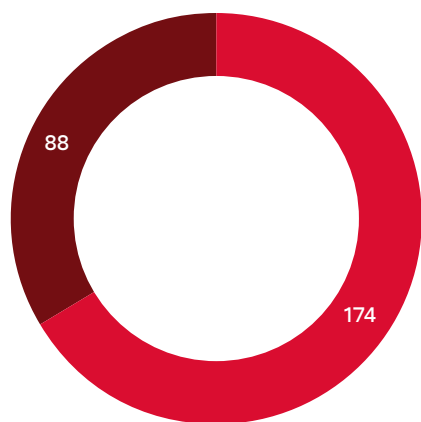

Leistungswerte 2020

Beteiligte Unternehmen
am Förderprogramm

186

Begleitete Jugendliche
insgesamt
(von 2000 bis 2020)

2060

Erfolgreiche Lehrabschlüsse (in %)

85,5

Beschäftigung
nach dem Lehr-
abschluss (in %)

76,6

Im Sommer 2020 abgeschlossene Ausbildungen	55
bestanden	47
nicht bestanden	8

Begleitete Jugendliche
nach Geschlecht

■ weiblich ■ männlich

Begleitete Jugendliche

262

Die
Chance