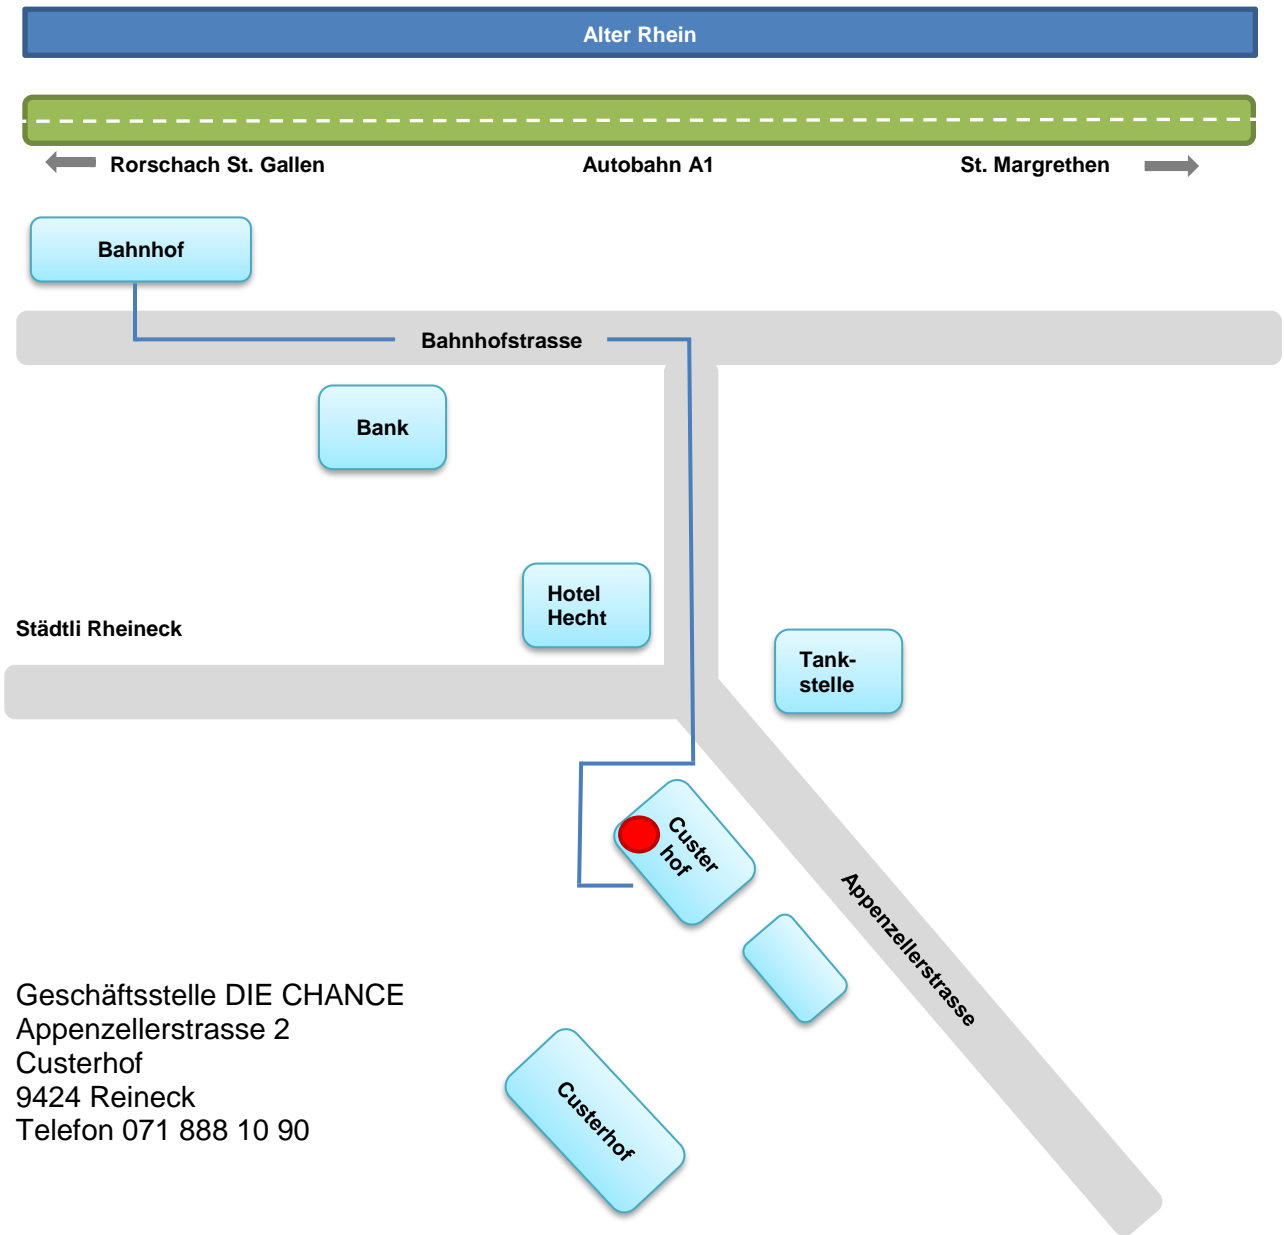

Lageplan Stiftung DIE CHANCE in Rheineck

Geschäftsstelle DIE CHANCE
ApENZellerstrasse 2
Custerhof
9424 Reineck
Telefon 071 888 10 90

— Fussweg: Bahnhof - Custerhof
ca. 5 – 10 Minuten